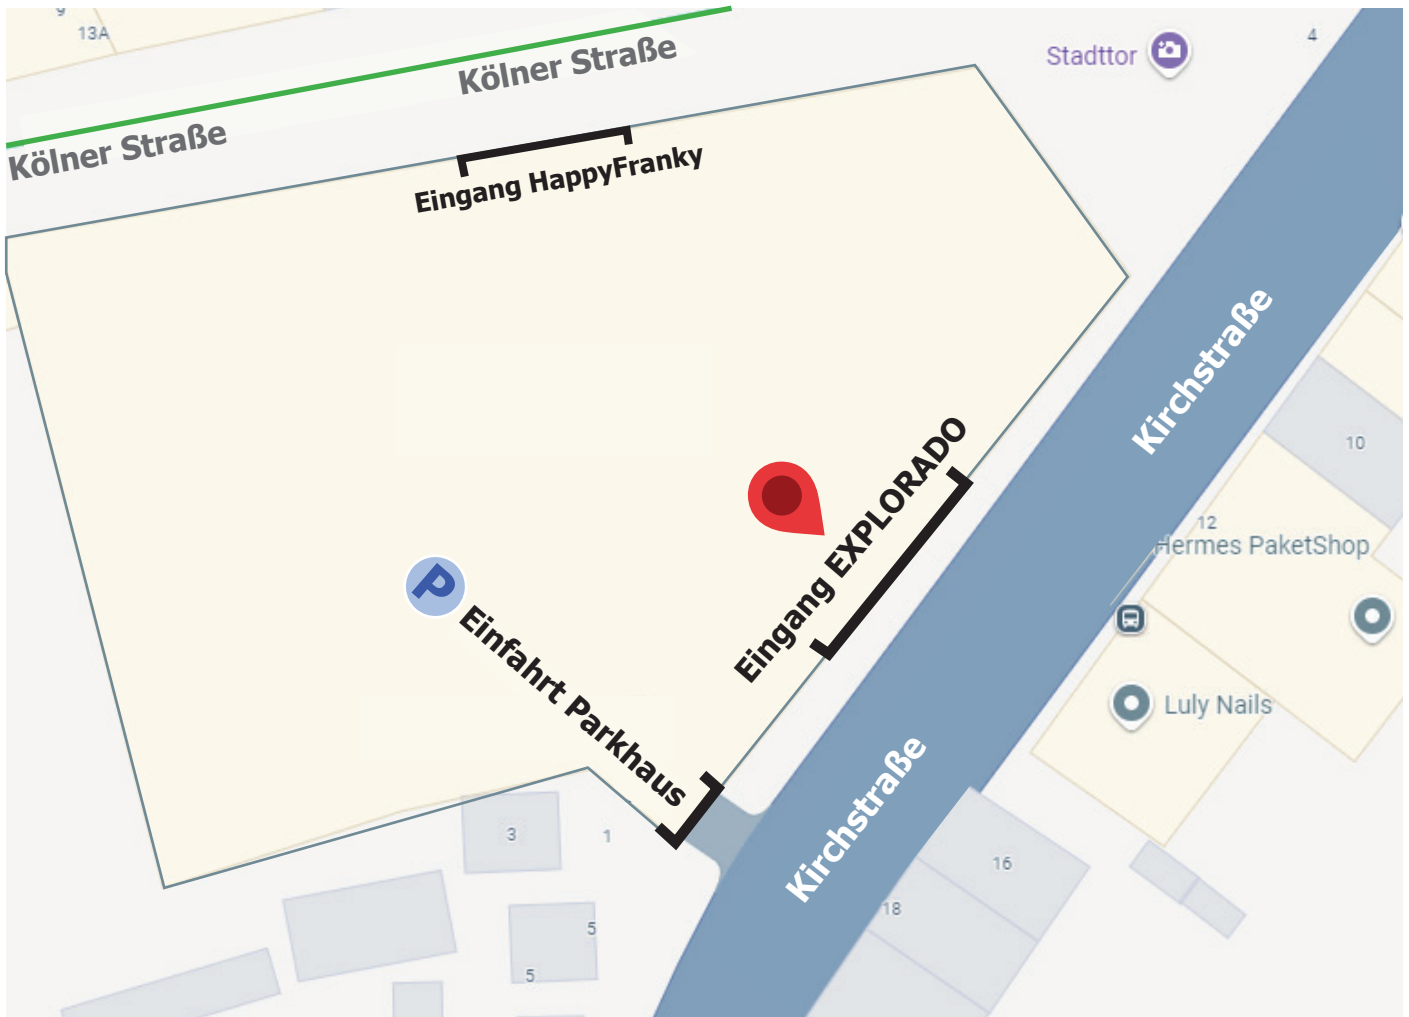

So findest du uns:

Anfahrt Parkhaus

Google Maps Eingabekoordinaten: R577+F7, Troisdorf
Parkhaus Forum Troisdorf, HappyFranky Gebäude, gegenüber Kirchstraße 18 in 53840 Troisdorf

Den Zugang vom Parkhaus in das Gebäude findet ihr auf Parkebene 2.
Auf dieser Ebene befinden sich auch die barrierefreien Parkplätze.

Achtung, Parkhaus-Höhe: 1,95m

EXPLORADO Haupteingang

Das Explorado befindet sich im Gebäude des Freizeitentrums „Happy Franky“.
Zu Fuß könnt ihr uns über den Explorado Haupteingang, gegenüber der Kirchstraße 14,
direkt an der Bushaltestelle „Ursulaplatz“ in Troisdorf erreichen.